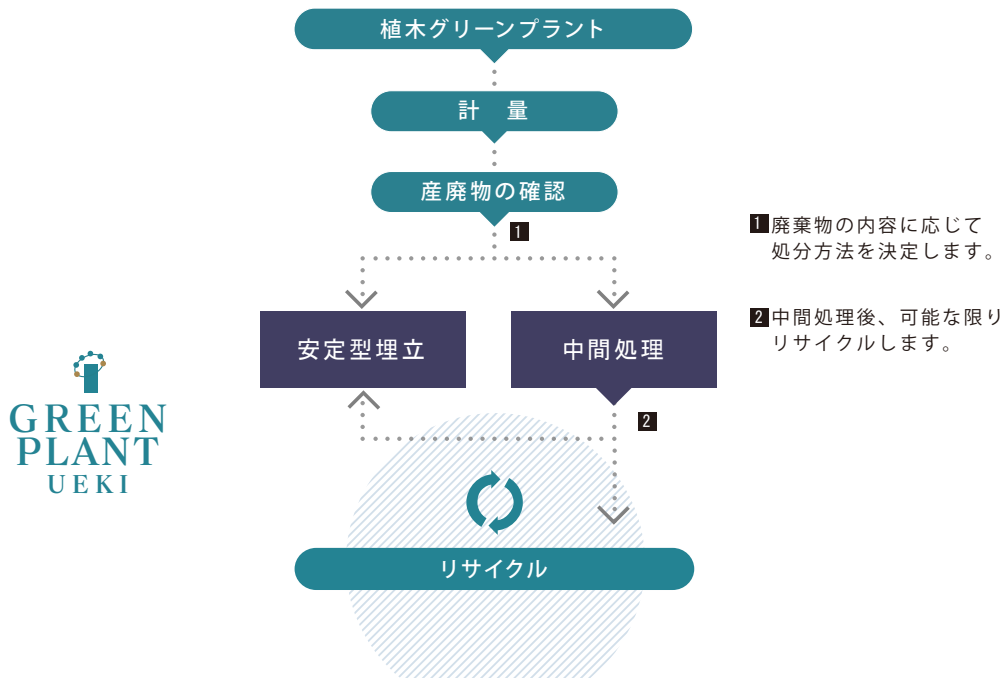

適切に処理し、
無駄なく活かす。

活かす。

THINKXSYNC BUSINESS

植 木 処 理 場

植木グリーンプラント

植木グリーンプラントでは、中間処理・安定型埋立と、
収集した産業廃棄物を適正に処理します。
もちろん、廃棄物の再資源化、減量化へも積極的に
取り組んでいます。

設 備

機械選別設備	移動式破碎機	圧縮機
作業用重機	危険物保管庫	トラックスケール (40t)

作業の流れ

適切に処理し、
無駄なく活かす。

活かす。

THINKXSYNC BUSINESS

益 城 本 社 内

益城リサイクル工場

益城リサイクル工場では、廃石膏ボードの中間処理、リサイクルを行っております。
リサイクルされた廃石膏ボードは再生品や地盤改良材などに活用されています。

設 備